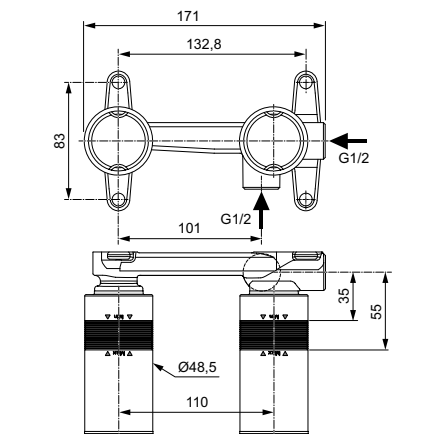

Артикул

A1313NU

ВСТРАИВАЕМЫЙ СМЕСИТЕЛЬ ДЛЯ ДУША

ОПИСАНИЕ

Без переключения

- Настенный комплект
- Для монтажа с комплектом A1000NU (приобретается дополнительно)
- Металлическая рукоятка с индикаторами горячей / холодной воды
- Металлическая накладка