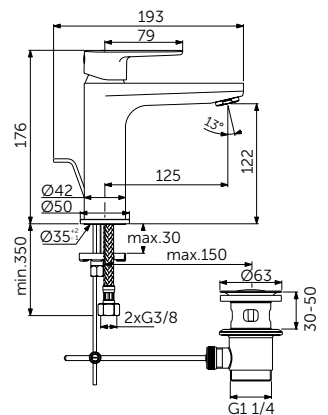

СМЕСИТЕЛЬ ДЛЯ РАКОВИНЫ GRANDE

ОПИСАНИЕ

С металлическим донным клапаном

Артикул

BC699XG

- Система монтажа EasyFix®
- Аэратор Slim 5 л/мин
- FirmaFlow® картридж на керамических дисках 28 мм
- Ограничитель температуры
- Гибкая подводка G3/8 PEX
- Зона комфорта: высота 120 мм
- Рекомендован только для раковин с переливом