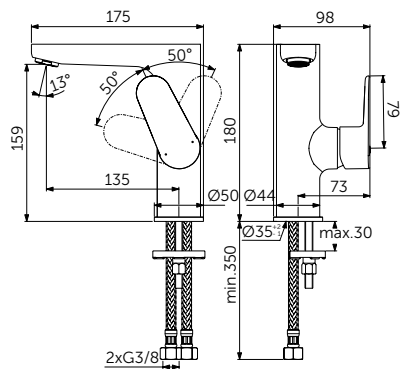

СМЕСИТЕЛЬ ДЛЯ РАКОВИНЫ GRANDE, РУКОЯТКА СБОКУ

ОПИСАНИЕ

Без донного клапана

Артикул

BC555XG

- Система монтажа EasyFix®
- Аэратор Slim 5 л/мин
- FirmaFlow® картридж на керамических дисках 28 мм
- Ограничитель температуры
- Гибкая подводка G3/8 PEX
- Зона комфорта: высота 159 мм