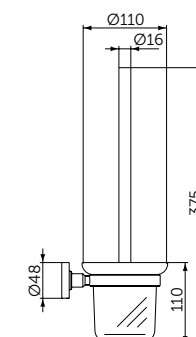

ТУАЛЕТНАЯ ЩЕТКА С ДЕРЖАТЕЛЕМ

ОПИСАНИЕ

Туалетная щетка с держателем

- Ш:110 В:375 Г:139 мм
- Матовое стекло
- Черная щетка
- Для настенного монтажа

Артикул

A9119XG

УГЛОВАЯ ПОЛОЧКА

ОПИСАНИЕ