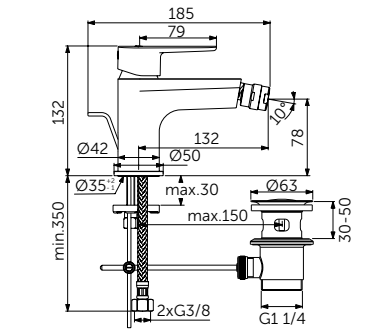

СМЕСИТЕЛЬ ДЛЯ БИДЕ

ОПИСАНИЕ

С металлическим донным клапаном

Артикул

BC705XG

- Система монтажа EasyFix®
- Аэратор на шаровом шарнире 5 л/мин
- FirmaFlow® картридж на керамических дисках 28 мм
- Ограничитель температуры
- Гибкая подводка G3/8 PEX