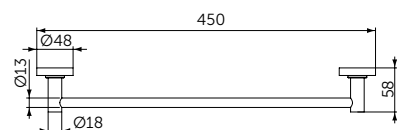

Артикул

A9117XG