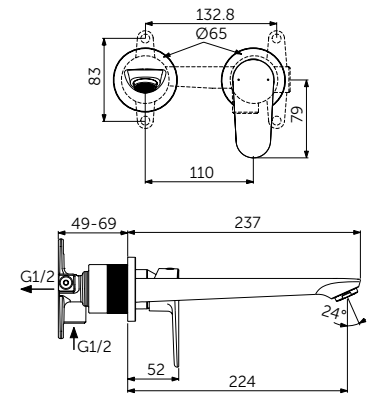

ВСТРАИВАЕМЫЙ СМЕСИТЕЛЬ ДЛЯ РАКОВИНЫ (НАСТЕННЫЙ КОМПЛЕКТ)

ОПИСАНИЕ

Литой излив 224 мм

Артикул

BD133XG

- Металлическая накладка
- Металлическая рукоятка с индикаторами горячей / холодной воды
- Аэратор Slim 5 л/мин
- Встраиваемый комплект A1313NU приобретается дополнительно