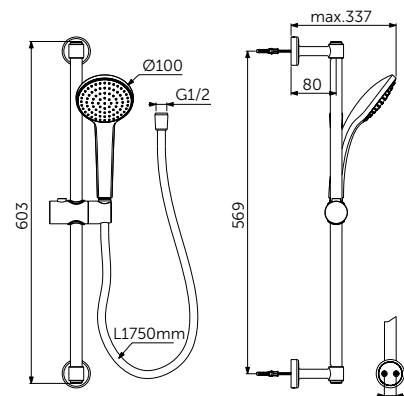

ДУШЕВАЯ СИСТЕМА ДЛЯ МОНТАЖА С НАСТЕННЫМ СМЕСИТЕЛЕМ

ОПИСАНИЕ	Артикул
Ручной и верхний душ	BC747XG

- Керамический переключатель 90°
- Пластиковый верхний душ 200 мм, ограничение потока 12 л/мин.
- 1-функциональная душевая лейка Idealrain 100мм, ограничение потока 8 л/мин.
- Крепление к стене регулируется по вертикали для легкой установки
- Шланг 1750 мм Idealflex
- Шланг 800 мм Idealflex для подсоединения смесителя

ДУШЕВОЙ ГАРНИТУР

ОПИСАНИЕ	Артикул
Ручной душ и штанга 600 мм	BD142XG

- 1-функциональная душевая лейка 100 мм
- Штанга 600 мм
- Крепление к стене регулируется по вертикали для легкой установки
- Легкоочищаемые резиновые форсунки
- Ограничение потока 8 л/мин.
- Шланг 1750 мм Idealflex
- Регулируемый по высоте и углу наклона слайдер