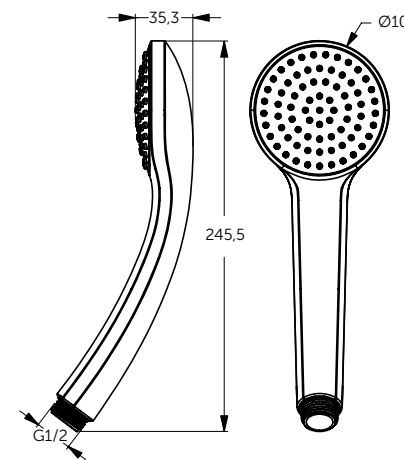

ДУШЕВОЙ ГАРНИТУР

ОПИСАНИЕ	Артикул
Ручной душ и штанга 600 мм	BD142XG

- 1-функциональная душевая лейка 100 мм
- Штанга 600 мм
- Крепление к стене регулируется по вертикали для легкой установки
- Легкоочищаемые резиновые форсунки
- Ограничение потока 8 л/мин.
- Шланг 1750 мм Idealflex
- Регулируемый по высоте и углу наклона слайдер

РУЧНОЙ ДУШ

ОПИСАНИЕ	Артикул
Ø 100 мм	B9402XG

- 1-функциональная душевая лейка
- Легкоочищаемые резиновые форсунки
- Подсоединение G 1/2"
- Ограничение потока 8 л/мин. (съемный ограничитель)

РУЧНОЙ ДУШ

ОПИСАНИЕ	Артикул
Stick	BC774XG

- Металлический ручной душ Stick
- 1-функциональный
- Легкоочищаемые резиновые форсунки
- Подсоединение G 1/2"

ШЛАНГ ДЛЯ ДУША

ОПИСАНИЕ	Артикул
1250 мм	A3306XG
1750 мм	A4109XG

- Уменьшает известковый налет и облегчает очистку
- Соединительные гайки с разъемами G1/2"
- Анти-скручивание
- Надежный - выдерживает до 50 кг
- Выдерживает постоянное давление до 5 бар