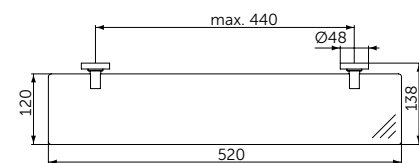

Артикул

A9120XG

СТЕКЛЯННАЯ ПОЛКА

ОПИСАНИЕ

Стеклянная полка

- Ш:520 В:48 Г:138 мм
- Матовое стекло
- Для настенного монтажа

Артикул

A9124XG