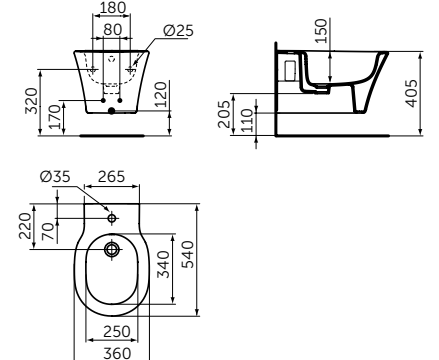

ОПИСАНИЕ

Подвесное биде

- С отверстием под смеситель
- С отверстием перелива
- С крепежом для полностью скрытого монтажа

Артикул
E0266V3