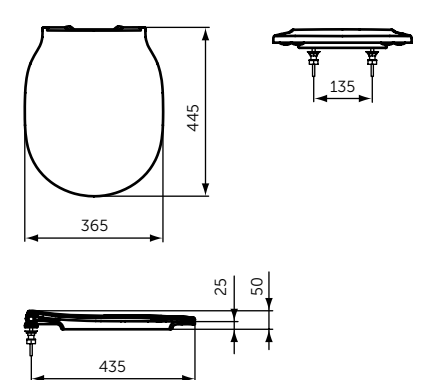

ОПИСАНИЕ

Тонкое сиденье и крышка, тип wrapover

- С функцией плавного закрытия
- Легкосъемное

Артикул
E0368V3