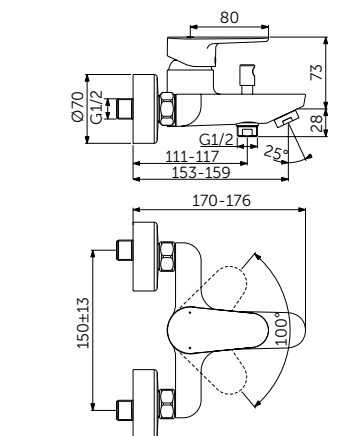

Простой монтаж
Easy Fix

Экономия воды

Light-Move

Простой монтаж
Easy Fix

Экономия воды

Light-Move