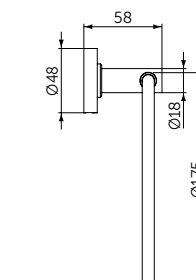

Артикул

A9130XG