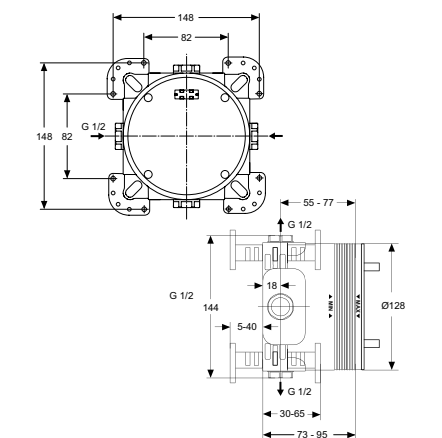

Артикул

A7349XG

EASY-BOX ВСТРАИВАЕМЫЙ КОМПЛЕКТ

ОПИСАНИЕ

Встраиваемый комплект для комбинации с однорукоятковыми или термостатическими встраиваемыми смесителями для душа и ванны/душа

Артикул

A1000NU

Light-Move