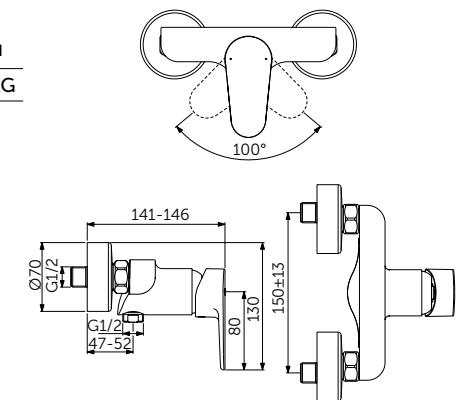

НАСТЕННЫЙ СМЕСИТЕЛЬ ДЛЯ ДУША

ОПИСАНИЕ

Без переключения

Артикул

BC499XG

- FirmaFlow® картридж на керамических дисках 38 мм
- Ограничитель температуры
- Обратный клапан
- Монтаж на стандартных эксцентриках

НАСТЕННЫЙ СМЕСИТЕЛЬ ДЛЯ ВАННЫ/ДУША