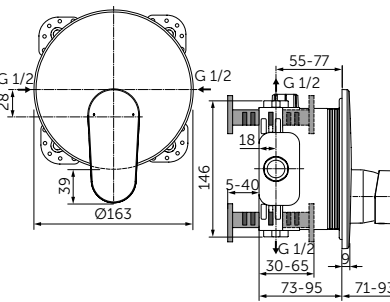

Артикул

A7349XG