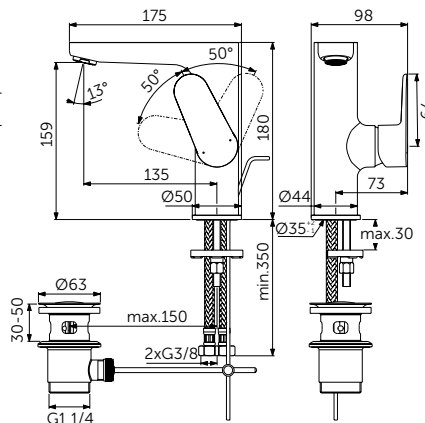

СМЕСИТЕЛЬ ДЛЯ РАКОВИНЫ GRANDE, РУКОЯТКА СБОКУ

ОПИСАНИЕ

С металлическим донным клапаном

Артикул

BC703XG

- Система монтажа EasyFix®
- Аэратор Slim 5 л/мин
- FirmaFlow® картридж на керамических дисках 28 мм
- Ограничитель температуры
- Гибкая подводка G3/8 PEX
- Зона комфорта: высота 159 мм
- Рекомендован только для раковин с переливом