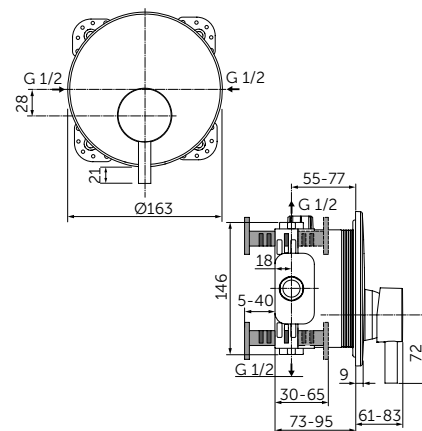

Артикул

A7388XG