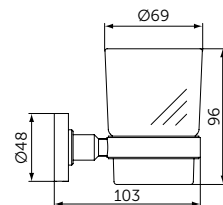

Артикул

A9120XG