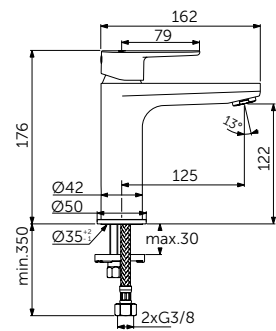

СМЕСИТЕЛЬ ДЛЯ РАКОВИНЫ GRANDE

ОПИСАНИЕ

Без донного клапана

Артикул

BC554XG

С донным клапаном click-clack

BD131XG

- Система монтажа EasyFix®
- Аэратор Slim 5 л/мин
- FirmaFlow® картридж на керамических дисках 28 мм
- Ограничитель температуры
- Гибкая подводка G3/8 PEX
- Зона комфорта: высота 120 мм

СМЕСИТЕЛЬ ДЛЯ РАКОВИНЫ GRANDE

ОПИСАНИЕ

С металлическим донным клапаном

Артикул

BC699XG

- Система монтажа EasyFix®
- Аэратор Slim 5 л/мин
- FirmaFlow® картридж на керамических дисках 28 мм
- Ограничитель температуры
- Гибкая подводка G3/8 PEX
- Зона комфорта: высота 120 мм
- Рекомендован только для раковин с переливом

СМЕСИТЕЛЬ ДЛЯ РАКОВИНЫ GRANDE, РУКОЯТКА СБОКУ

ОПИСАНИЕ

Без донного клапана

Артикул

BC555XG

- Система монтажа EasyFix®
- Аэратор Slim 5 л/мин
- FirmaFlow® картридж на керамических дисках 28 мм
- Ограничитель температуры
- Гибкая подводка G3/8 PEX
- Зона комфорта: высота 159 мм

СМЕСИТЕЛЬ ДЛЯ РАКОВИНЫ GRANDE, РУКОЯТКА СБОКУ

ОПИСАНИЕ

С металлическим донным клапаном

Артикул

BC703XG

- Система монтажа EasyFix®
- Аэратор Slim 5 л/мин
- FirmaFlow® картридж на керамических дисках 28 мм
- Ограничитель температуры
- Гибкая подводка G3/8 PEX
- Зона комфорта: высота 159 мм
- Рекомендован только для раковин с переливом

ВСТРАИВАЕМЫЙ СМЕСИТЕЛЬ ДЛЯ РАКОВИНЫ (НАСТЕННЫЙ КОМПЛЕКТ)

ОПИСАНИЕ

Литой излив 224 мм

Артикул

BD133XG

- Металлическая накладка
- Металлическая рукоятка с индикаторами горячей / холодной воды
- Аэратор Slim 5 л/мин
- Встраиваемый комплект A1313NU приобретается дополнительно

СМЕСИТЕЛЬ ДЛЯ БИДЕ

ОПИСАНИЕ

С металлическим донным клапаном

Артикул

BC705XG

- Система монтажа EasyFix®
- Аэратор на шаровом шарнире 5 л/мин
- FirmaFlow® картридж на керамических дисках 28 мм
- Ограничитель температуры
- Гибкая подводка G3/8 PEX